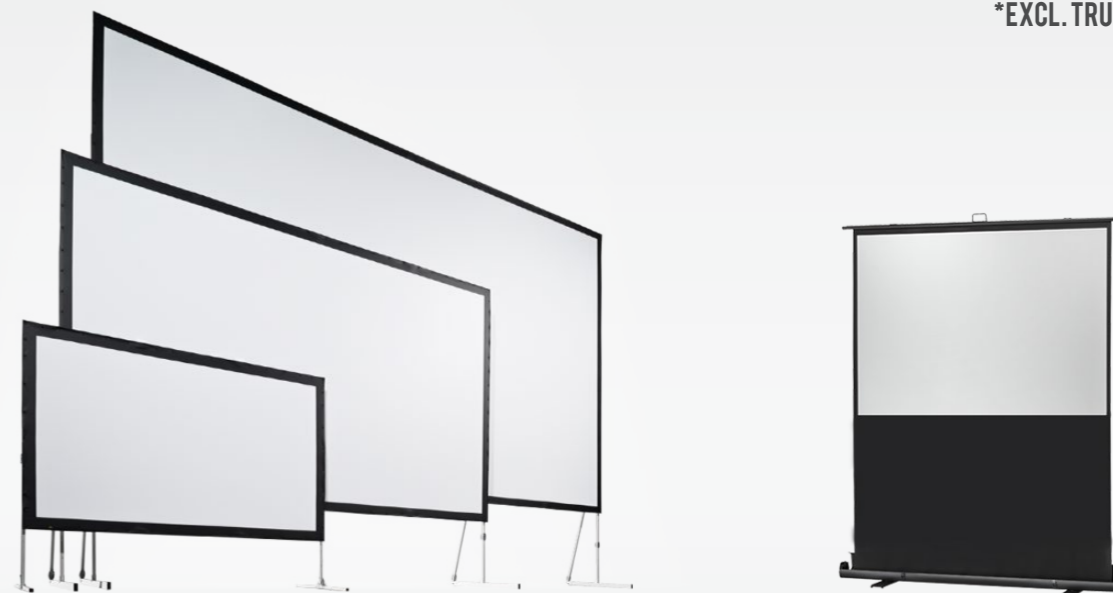

PROJECTIESCHERMEN 16:9 (NETTO PROJECTIE OPPERVLAK)

STUMPFL	SPANSCHERM	2.50 X 1.40 METER	OPZICHT	€	95,00
STUMPFL	SPANSCHERM	3.25 X 1.83 METER	OPZICHT / DOORZICHT	€	130,00
STUMPFL	SPANSCHERM	4.27 X 2.40 METER	OPZICHT	€	150,00
STUMPFL	SPANSCHERM	4.88 X 2.74 METER	OPZICHT	€	200,00
VS	MESH-OUTDOOR*	4.25 X 2.40 METER	OPZICHT INCL. SPANFIXEN	€	100,00
VS	MESH-OUTDOOR*	8.00 X 4.50 METER	OPZICHT INCL. SPANFIXEN	€	150,00

*EXCL. TRUSSFRAME