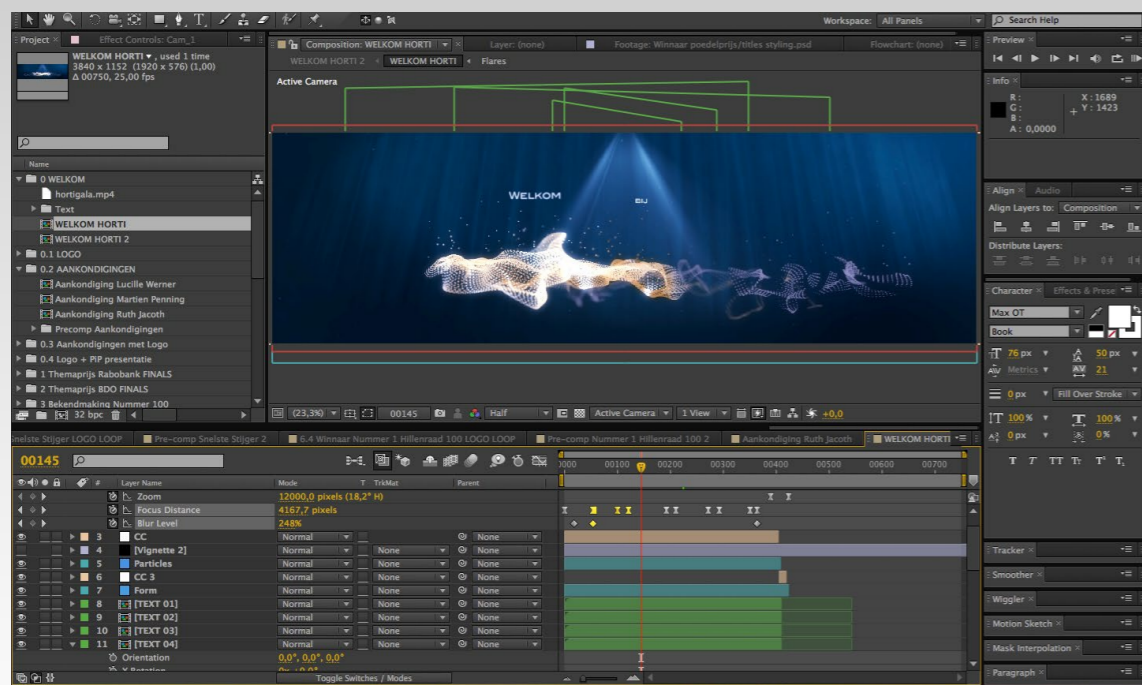

CONTENT

*"WRITE.
SHOOT.
EDIT.
REPEAT."*

Door gebruik te maken van o.a. Adobe After Effects zijn wij in staat bijzondere video's te creëren. Onze creativiteit maakt de mogelijkheden eindeloos.

Breng uw event tot leven! Schaay levert content op maat!

Bumpers, leaders, bedrijfs video's, presentaties, titels en slideshows!