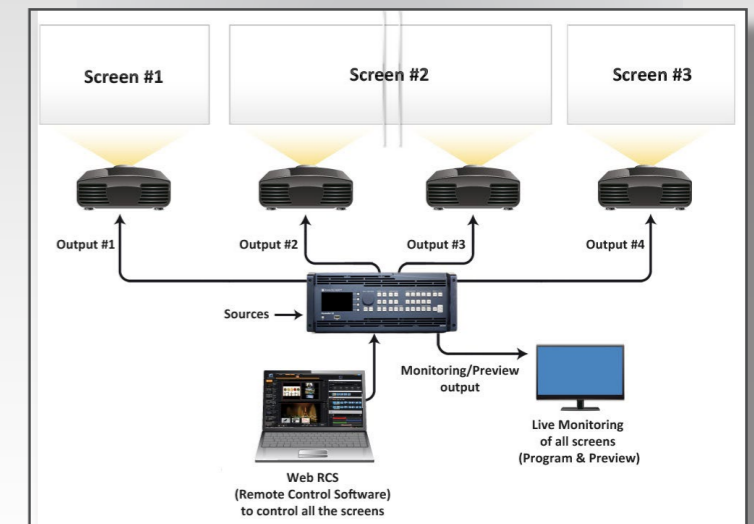

De Analogway Ascender 32 - 4K - PL in het kort:

- > LiveCore platform
- > 12 seamless inputs and 42 input connecties
- > Onafhankelijke Preview/Mosaic/Monitoring output
- > Volledige live preview van alle bronnen (Preview/Mosaic/Monitoring)
- > 4 true-Seamless scaled layers of 2 True-Seamless Perspective Layers + 1 native background layer per output
- > Geavanceerde Layer Management
- > Rotatie mogelijkheid per output (stappen van 90 graden)

12 seamless Inputs en 42 input connecties:

- 6 x HDMI
- 9 x DVI-I (incl. 3 DVI Dual Link)
- 3 x DisplayPort (4-Lanes)
- 12 x 3G/HD/SD-SDI
- 12 x Universal Analog (6x HD15 & 6xDVI-A)

4 Outputs met 5 output connecties:

- Universal Analog (HD15 & DVI-A)
- DVI-I (DVI Dual-Link available on output #1 and #3)
- 3G/HD/SD-SDI
- Video Optical SFP module cage (fiber)

Ons Ascender 32-4K rack wordt geleverd inclusief:

- 19" TFT preview monitor
- 24-poorts managed network switch
- X-Keys XK80 shotbox (140 presets)
- 1:8 HDMI verdeler
- Lenovo I7 touchscreen laptop incl. web RCS software
- Software dongle