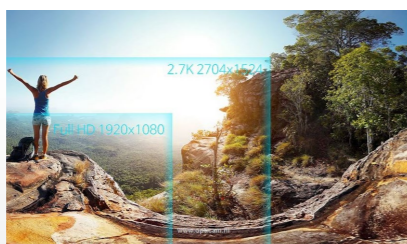

Resolutie, wie kent tegenwoordig de term 4k of Full HD nou niet? Elke resolutie heeft zijn eigen kwaliteit. Hoe hoger de resolutie, hoe meer pixels en hoe hoger de kwaliteit van het beeld eruit ziet! XGA tot 4K. Schaay biedt u een ruime keus.

LENZEN &
ACCESOIRES