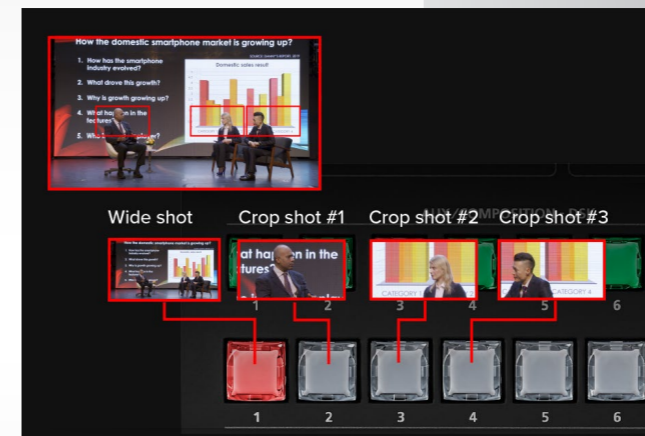

4K MULTI FORMAT VIDEO SWITCHER

De krachtig Roland V600-UHD is het pareltje van de 4K video switchers. Met een hoge dynamische range en een grote diversiteit in signaal distributie & layer aanpassingen maakt de Roland V600-UHD zijn entree.

- Processing: 4:4:4 10-bit
- Input: 1080/59.94i, 1080/50i, 1080/59.94p, 1080/50p, 2160/59.94p (UHD 4K), 2160/50p (UHD 4K),
- Output: 1080/59.94p, 1080/50p, 2160/59.94p (UHD 4K), 2160/50p (UHD 4K), 2160/59.94p (DCI 4K), 1920 x 1080/60Hz (FHD), 3840 x 2160/60Hz (UHD 4K), 4096 x 2160/60Hz (DCI 4K)
- Video Effects: Transition: Mix, Cut, Wipe (9 patterns)
  Composition: PinP, Key (*1), PinP + Key (*1)
  DSK: PinP, Key (*1), PinP + Key (*1)
  Others: Output Fade

*1 Luminance Key, Chroma Key

Input: 4x HDMI, 2x SDI (12G/3G/HD-SDI), 2x XLR
Output: 3x HDMI, 1x SDI (12G/3G/HD-SDI), 2x XLR