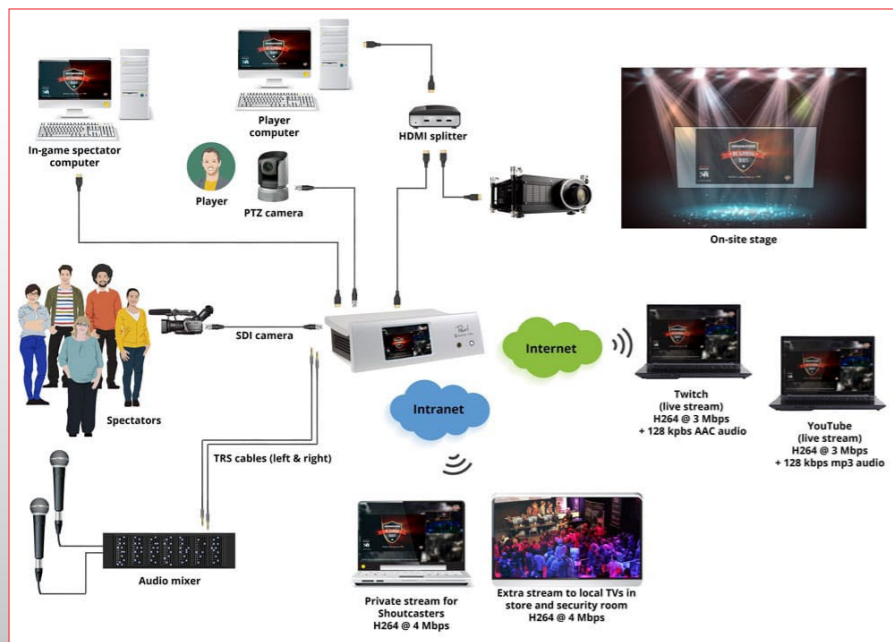

## TOEPASSEN PEARL

Hier ziet u één van de vele mogelijkheden van de Epiphan Pearl

De Pearl biedt u diverse mogelijkheden met betrekking tot streamen, switchen & scalen!

Live streamen van beeld en geluid binnen uw eigen netwerk, diverse social media platforms, besloten servers. Het kan allemaal tegelijk en met maar één apparaat!

## RECORDING

Door middel van Eén druk op de knop en u neemt op!

Met de Epiphan Pearl streamt u gemakkelijk binnen of buiten uw netwerk naar miljoenen mensen. Met custom lay-outs en verschillende bronnen bent u, tot een maximum van 4 Full HD bronnen, zelf volledig in staat om te laten zien wat u wilt! De Epiphan Pearl is niet alleen een "streamdoos", maar is ook in staat alle inputs en outputs op te nemen! Tevens is de Pearl ook in staat elke bron te scalen naar wens. Dit veelzijdige apparaat is hierdoor uitermate geschikt voor ieder evenement!